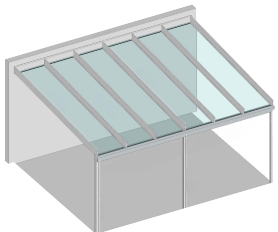

Fix in den Sommer!

Mit dem FixDach von TS-Aluminium genießen Sie ganz fix im neuen Jahr den ersten Kaffee des Sommers auf Ihrer Terrasse!

TERRASSENDACH
4x3M AB
inkl. 10mm VSG
(OHNE MONTAGE)

Fix in den Sommer!

4000mm x 3000mm

4000mm x 3500mm

5000mm x 3000mm

5000mm x 3500mm

5000mm x 4000mm

6000mm x 3000mm

6000mm x 3500mm

6000mm x 4000mm

Das neue FixDach mit den Profilen von TS-Aluminium!

Erhältlich sind acht verschiedene Größen und zwölf unterschiedliche Farben in höchster Premiumqualität.

Die Ausstattung mit einer Markise für heiße Tage oder einer Beleuchtung für gemütliche Abende auf der Terrasse ist selbstverständlich möglich.