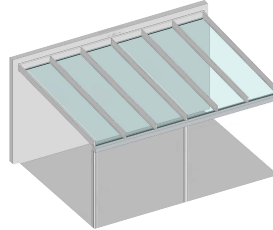

Fix in den Sommer!

Mit dem FixDach von TS-Aluminium genießen Sie ganz fix im neuen Jahr den ersten Kaffee des Sommers auf Ihrer Terrasse!

TERRASSENDACH
4x3M AB
inkl. 10mm VSG
(OHNE MONTAGE)

Fix in den Sommer!

4000mm x 3000mm

4000mm x 3500mm

5000mm x 3000mm

5000mm x 3500mm

5000mm x 4000mm

6000mm x 3000mm

6000mm x 3500mm

6000mm x 4000mm

Das neue FixDach mit den Profilen von TS-Aluminium!

Erhältlich sind acht verschiedene Größen und zwölf unterschiedliche Farben in höchster Premiumqualität.

Die Ausstattung mit einer Markise für heiße Tage oder einer Beleuchtung für gemütliche Abende auf der Terrasse ist selbstverständlich möglich.