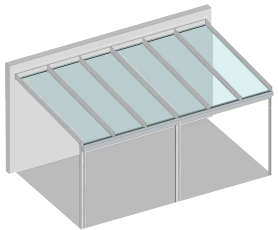

Fix in den Sommer!

Mit dem FixDach von TS-Aluminium genießen Sie ganz fix im neuen Jahr den ersten Kaffee des Sommers auf Ihrer Terrasse!

TERRASSENDACH
4x3M AB
inkl. 10mm VSG
(OHNE MONTAGE)

Fix in den Sommer!

4000mm x 3000mm

4000mm x 3500mm

5000mm x 3000mm

5000mm x 3500mm

5000mm x 4000mm

6000mm x 3000mm

6000mm x 3500mm

6000mm x 4000mm

Das neue FixDach mit den Profilen von TS-Aluminium!

Erhältlich sind acht verschiedene Größen und zwölf unterschiedliche Farben in höchster Premiumqualität.

Die Ausstattung mit einer Markise für heiße Tage oder einer Beleuchtung für gemütliche Abende auf der Terrasse ist selbstverständlich möglich.