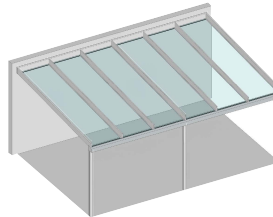

Fix in den Sommer!

Mit dem FixDach von TS-Aluminium genießen Sie ganz fix im neuen Jahr den ersten Kaffee des Sommers auf Ihrer Terrasse!

TERRASSENDACH
4x3M AB
inkl. 10mm VSG
(OHNE MONTAGE)

Fix in den Sommer!

4000mm x 3000mm

4000mm x 3500mm

5000mm x 3000mm

5000mm x 3500mm

5000mm x 4000mm

6000mm x 3000mm

6000mm x 3500mm

6000mm x 4000mm

Das neue FixDach mit den Profilen von TS-Aluminium!

Erhältlich sind acht verschiedene Größen und zwölf unterschiedliche Farben in höchster Premiumqualität.

Die Ausstattung mit einer Markise für heiße Tage oder einer Beleuchtung für gemütliche Abende auf der Terrasse ist selbstverständlich möglich.