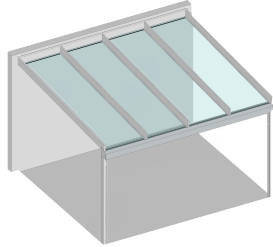

Fix in den Sommer!

Mit dem FixDach von TS-Aluminium genießen Sie ganz fix im neuen Jahr den ersten Kaffee des Sommers auf Ihrer Terrasse!

TERRASSENDACH
4x3M AB
inkl. 10mm VSG
(OHNE MONTAGE)

Fix in den Sommer!

4000mm x 3000mm

4000mm x 3500mm

5000mm x 3000mm

5000mm x 3500mm

5000mm x 4000mm

6000mm x 3000mm

6000mm x 3500mm

6000mm x 4000mm

Das neue FixDach mit den Profilen von TS-Aluminium!

Erhältlich sind acht verschiedene Größen und zwölf unterschiedliche Farben in höchster Premiumqualität.

Die Ausstattung mit einer Markise für heiße Tage oder einer Beleuchtung für gemütliche Abende auf der Terrasse ist selbstverständlich möglich.