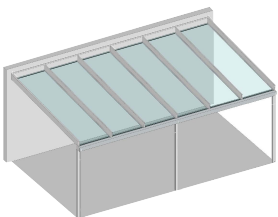

Fix in den Sommer!

Mit dem FixDach von TS-Aluminium genießen Sie ganz fix im neuen Jahr den ersten Kaffee des Sommers auf Ihrer Terrasse!

TERRASSENDACH
4x3M AB
inkl. 10mm VSG
(OHNE MONTAGE)

Fix in den Sommer!

4000mm x 3000mm

4000mm x 3500mm

5000mm x 3000mm

5000mm x 3500mm

5000mm x 4000mm

6000mm x 3000mm

6000mm x 3500mm

6000mm x 4000mm

Das neue FixDach mit den Profilen von TS-Aluminium!

Erhältlich sind acht verschiedene Größen und zwölf unterschiedliche Farben in höchster Premiumqualität.

Die Ausstattung mit einer Markise für heiße Tage oder einer Beleuchtung für gemütliche Abende auf der Terrasse ist selbstverständlich möglich.