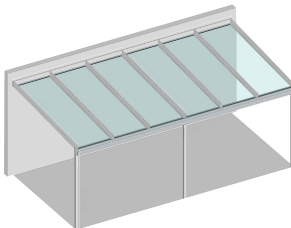

Fix in den Sommer!

Mit dem FixDach von TS-Aluminium genießen Sie ganz fix im neuen Jahr den ersten Kaffee des Sommers auf Ihrer Terrasse!

TERRASSENDACH
4x3M AB
inkl. 10mm VSG
(OHNE MONTAGE)

Fix in den Sommer!

4000mm x 3000mm

4000mm x 3500mm

5000mm x 3000mm

5000mm x 3500mm

5000mm x 4000mm

6000mm x 3000mm

6000mm x 3500mm

6000mm x 4000mm

Das neue FixDach mit den Profilen von TS-Aluminium!

Erhältlich sind acht verschiedene Größen und zwölf unterschiedliche Farben in höchster Premiumqualität.

Die Ausstattung mit einer Markise für heiße Tage oder einer Beleuchtung für gemütliche Abende auf der Terrasse ist selbstverständlich möglich.