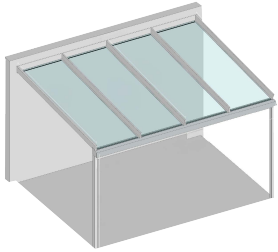

Fix in den Sommer!

Mit dem FixDach von TS-Aluminium genießen Sie ganz fix im neuen Jahr den ersten Kaffee des Sommers auf Ihrer Terrasse!

TERRASSENDACH
4x3M AB
inkl. 10mm VSG
(OHNE MONTAGE)

Fix in den Sommer!

4000mm x 3000mm

4000mm x 3500mm

5000mm x 3000mm

5000mm x 3500mm

5000mm x 4000mm

6000mm x 3000mm

6000mm x 3500mm

6000mm x 4000mm

Das neue FixDach mit den Profilen von TS-Aluminium!

Erhältlich sind acht verschiedene Größen und zwölf unterschiedliche Farben in höchster Premiumqualität.

Die Ausstattung mit einer Markise für heiße Tage oder einer Beleuchtung für gemütliche Abende auf der Terrasse ist selbstverständlich möglich.